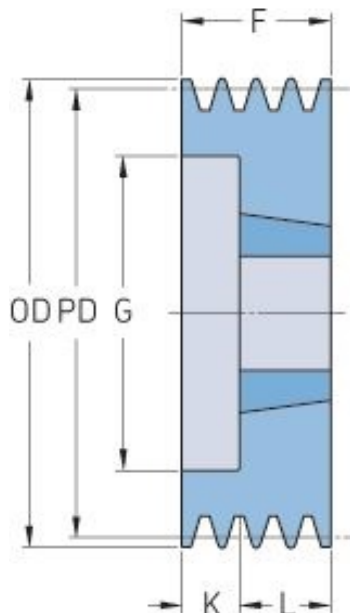

PHP 2SPB170TB

Roztečný průměr (mm)	170
Vnější průměr (mm)	177
Typ řemenice	2
Číslo pouzdra	2012
Min. vnitřní průměr (mm)	14
Max. vnitřní průměr (mm)	50
F (mm)	44
G (mm)	127
K (mm)	-
L (mm)	32
M (mm)	12
H (mm)	-
Hmotnost (kg)	4.4